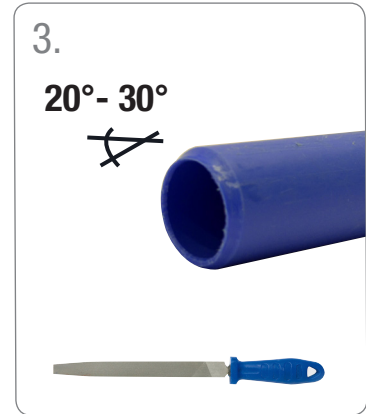

AVK SUPA LOCK™ PUSH-IN FITTINGS FOR PE

Mounting instruction / Montagevejledning / Einbauanleitung / Instruction de montage

AVK SUPA LOCK™

Mounting instruction / Montagevejledning / Einbauanleitung / Instruction de montage

Mounting instruction

Montagevejledning / Einbauanleitung /
Instruction de montage

AVK Supa Lock™ push-in fittings for PE pipes

9632505035_rev. AD

www.avkvalves.eu

Expect... 