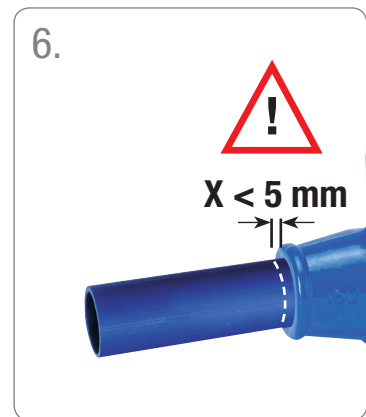

AVK SUPA LOCK™ PUSH-IN FITTINGS FOR PE

Mounting instruction / Montagevejledning / Einbauanleitung / Instruction de montage

AVK SUPA LOCK™

Mounting instruction / Montagevejledning / Einbauanleitung / Instruction de montage

Mounting instruction

Montagevejledning / Einbauanleitung /
Instruction de montage

AVK Supa Lock™ push-in fittings for PE pipes

9632505035_rev. AD

www.avkvalves.eu

Expect... 