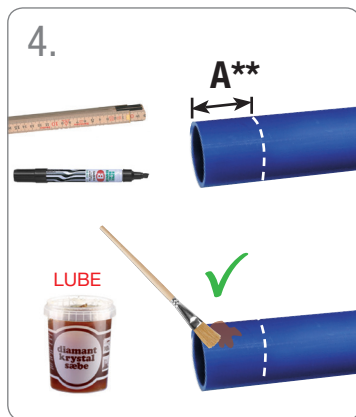

AVK SUPA LOCK™ PUSH-IN FITTINGS FOR PE

Mounting instruction / Montagevejledning / Einbauanleitung / Instruction de montage

AVK SUPA LOCK™

Mounting instruction / Montagevejledning / Einbauanleitung / Instruction de montage

Mounting instruction

Montagevejledning / Einbauanleitung /
Instruction de montage

AVK Supa Lock™ push-in fittings for PE pipes

9632505035_rev. AD

www.avkvalves.eu

Expect... 