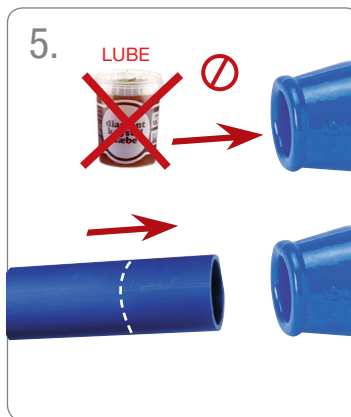

AVK SUPA LOCK™ PUSH-IN FITTINGS FOR PE

Mounting instruction / Montagevejledning / Einbauanleitung / Instruction de montage

AVK SUPA LOCK™

Mounting instruction / Montagevejledning / Einbauanleitung / Instruction de montage

Mounting instruction

Montagevejledning / Einbauanleitung /
Instruction de montage

AVK Supa Lock™ push-in fittings for PE pipes

9632505035_rev. AD

www.avkvalves.eu

Expect... 