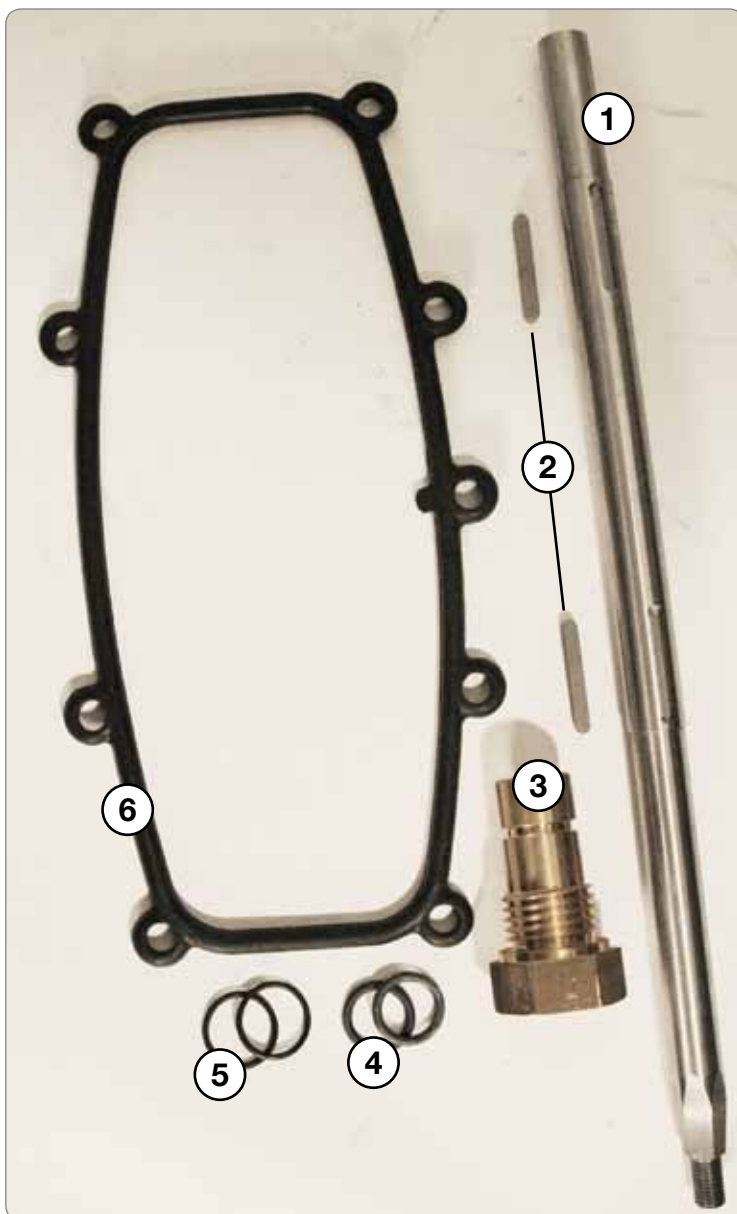

## SPARE KIT

Mounting instruction / Montagevejledning  
Einbauanleitung / Instruction de montage

## SERIES 41/60

### DN 50-300

1. 1 pcs. shaft
2. 2 pcs. key AISI 316
3. 1 pcs. brass bushing CZ132
4. 2 pcs. O-ring
5. 2 pcs. O-ring
6. 1 pcs. bonnet gasket EPDM

**AVK ref. no.**

**DN**

41-080-47800	50-80
41-100-47800	100
41-150-47800	125-150
41-200-47800	200
41-300-16800	250-300